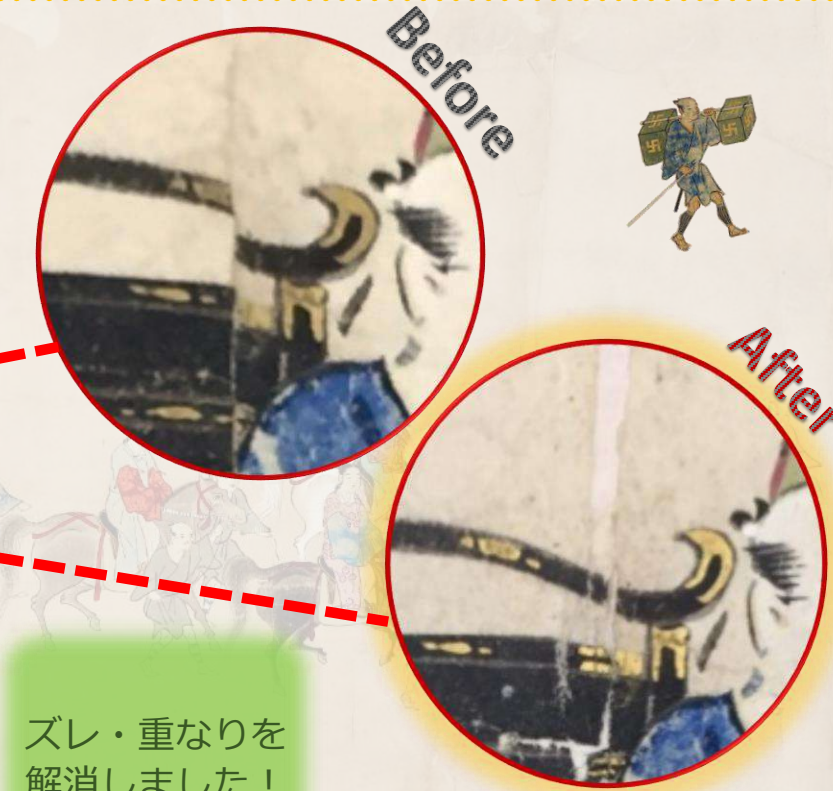

平成27年
日本遺産
登録

平成29年
ユネスコ
世界の記憶
登録

朝鮮通信使絵巻の修理

ちょうせんこくしんしえまき
朝鮮国信使絵巻
(上下巻)

- * 江戸時代の朝鮮通信使の行列を描いた絵巻物
- * 昭和54年 宗家から長崎県へ寄贈
- * 昭和55年 県・有形文化財指定！
- * 平成27年 国・重要文化財指定！

何回目の通信使をいつ・誰が描いたのか不明・・・

ズレ・重なりを解消しました！

新調する材料選び