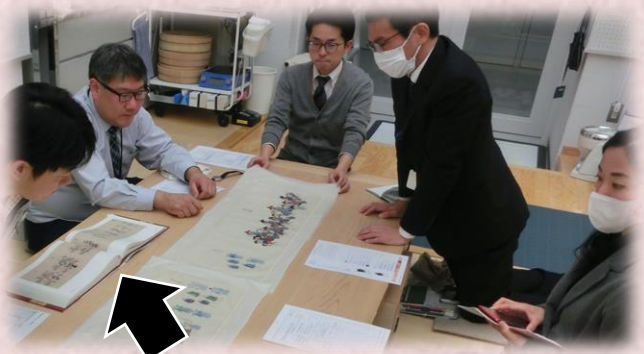

対馬宗家関係資料「朝鮮国信使絵巻(文化度)」を修理しました!

2020年3月作成

ブラックライトを用いた調査も!

BEFORE

AFTER

別の通信使絵巻と比較したり...

町奉行

実は...
別の場所に描かれた
対馬藩の役人を示す
ふせんだった!

形名旗

実は...
別の場所に描かれた
龍の旗を示す
ふせんだった!

節 鉞

実は...
2つのふせんが
入れ替わっていた!