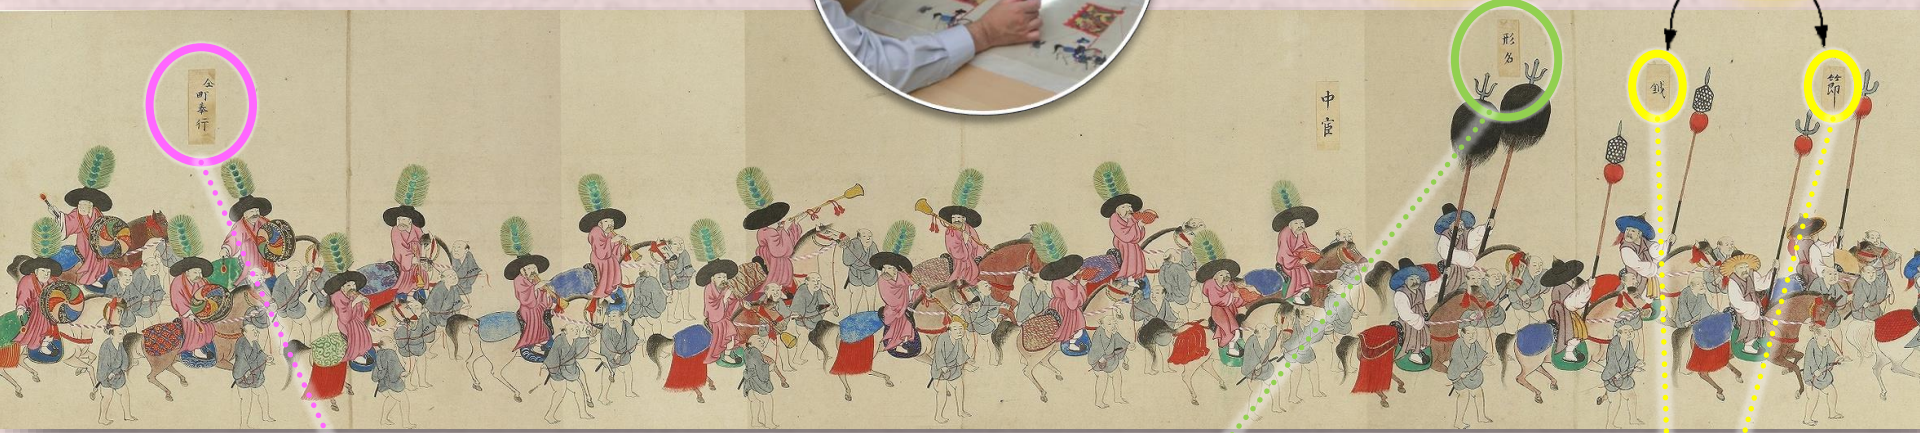

対馬宗家関係資料「朝鮮国信使絵巻(文化度)」を修理しました!

2020年3月作成

ブラックライトを用いた調査も!

BEFORE

AFTER

別の通信使絵巻と比較したり...

町奉行

実は...
別の場所に描かれた
対馬藩の役人を示す
ふせんだった!

形名旗

実は...
別の場所に描かれた
龍の旗を示す
ふせんだった!

節 鉞

実は...
2つのふせんが
入れ替わっていた!